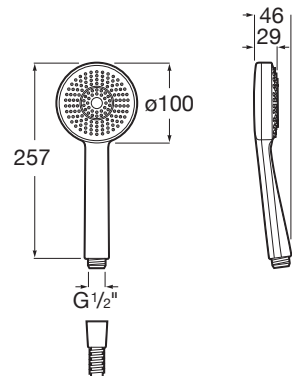

CARACTERÍSTICAS

Caudal Aquair (l/min a 3 bares): 8

Diámetro (mm): 100

Forma: Circular

Limitador de caudal

Número de funciones: 3

STELLA

Ducha de mano con 3 funciones (caudal 8 L/min)

PVPR (IVA INCLUIDO)

50,21 €

DIBUJOS TÉCNICOS

EasyClean ®

Stella

Inspirada en los elementos básicos de la naturaleza, proporciona una estética de líneas sencillas, puras y contemporáneas. Disponible en una amplia gama de soluciones.